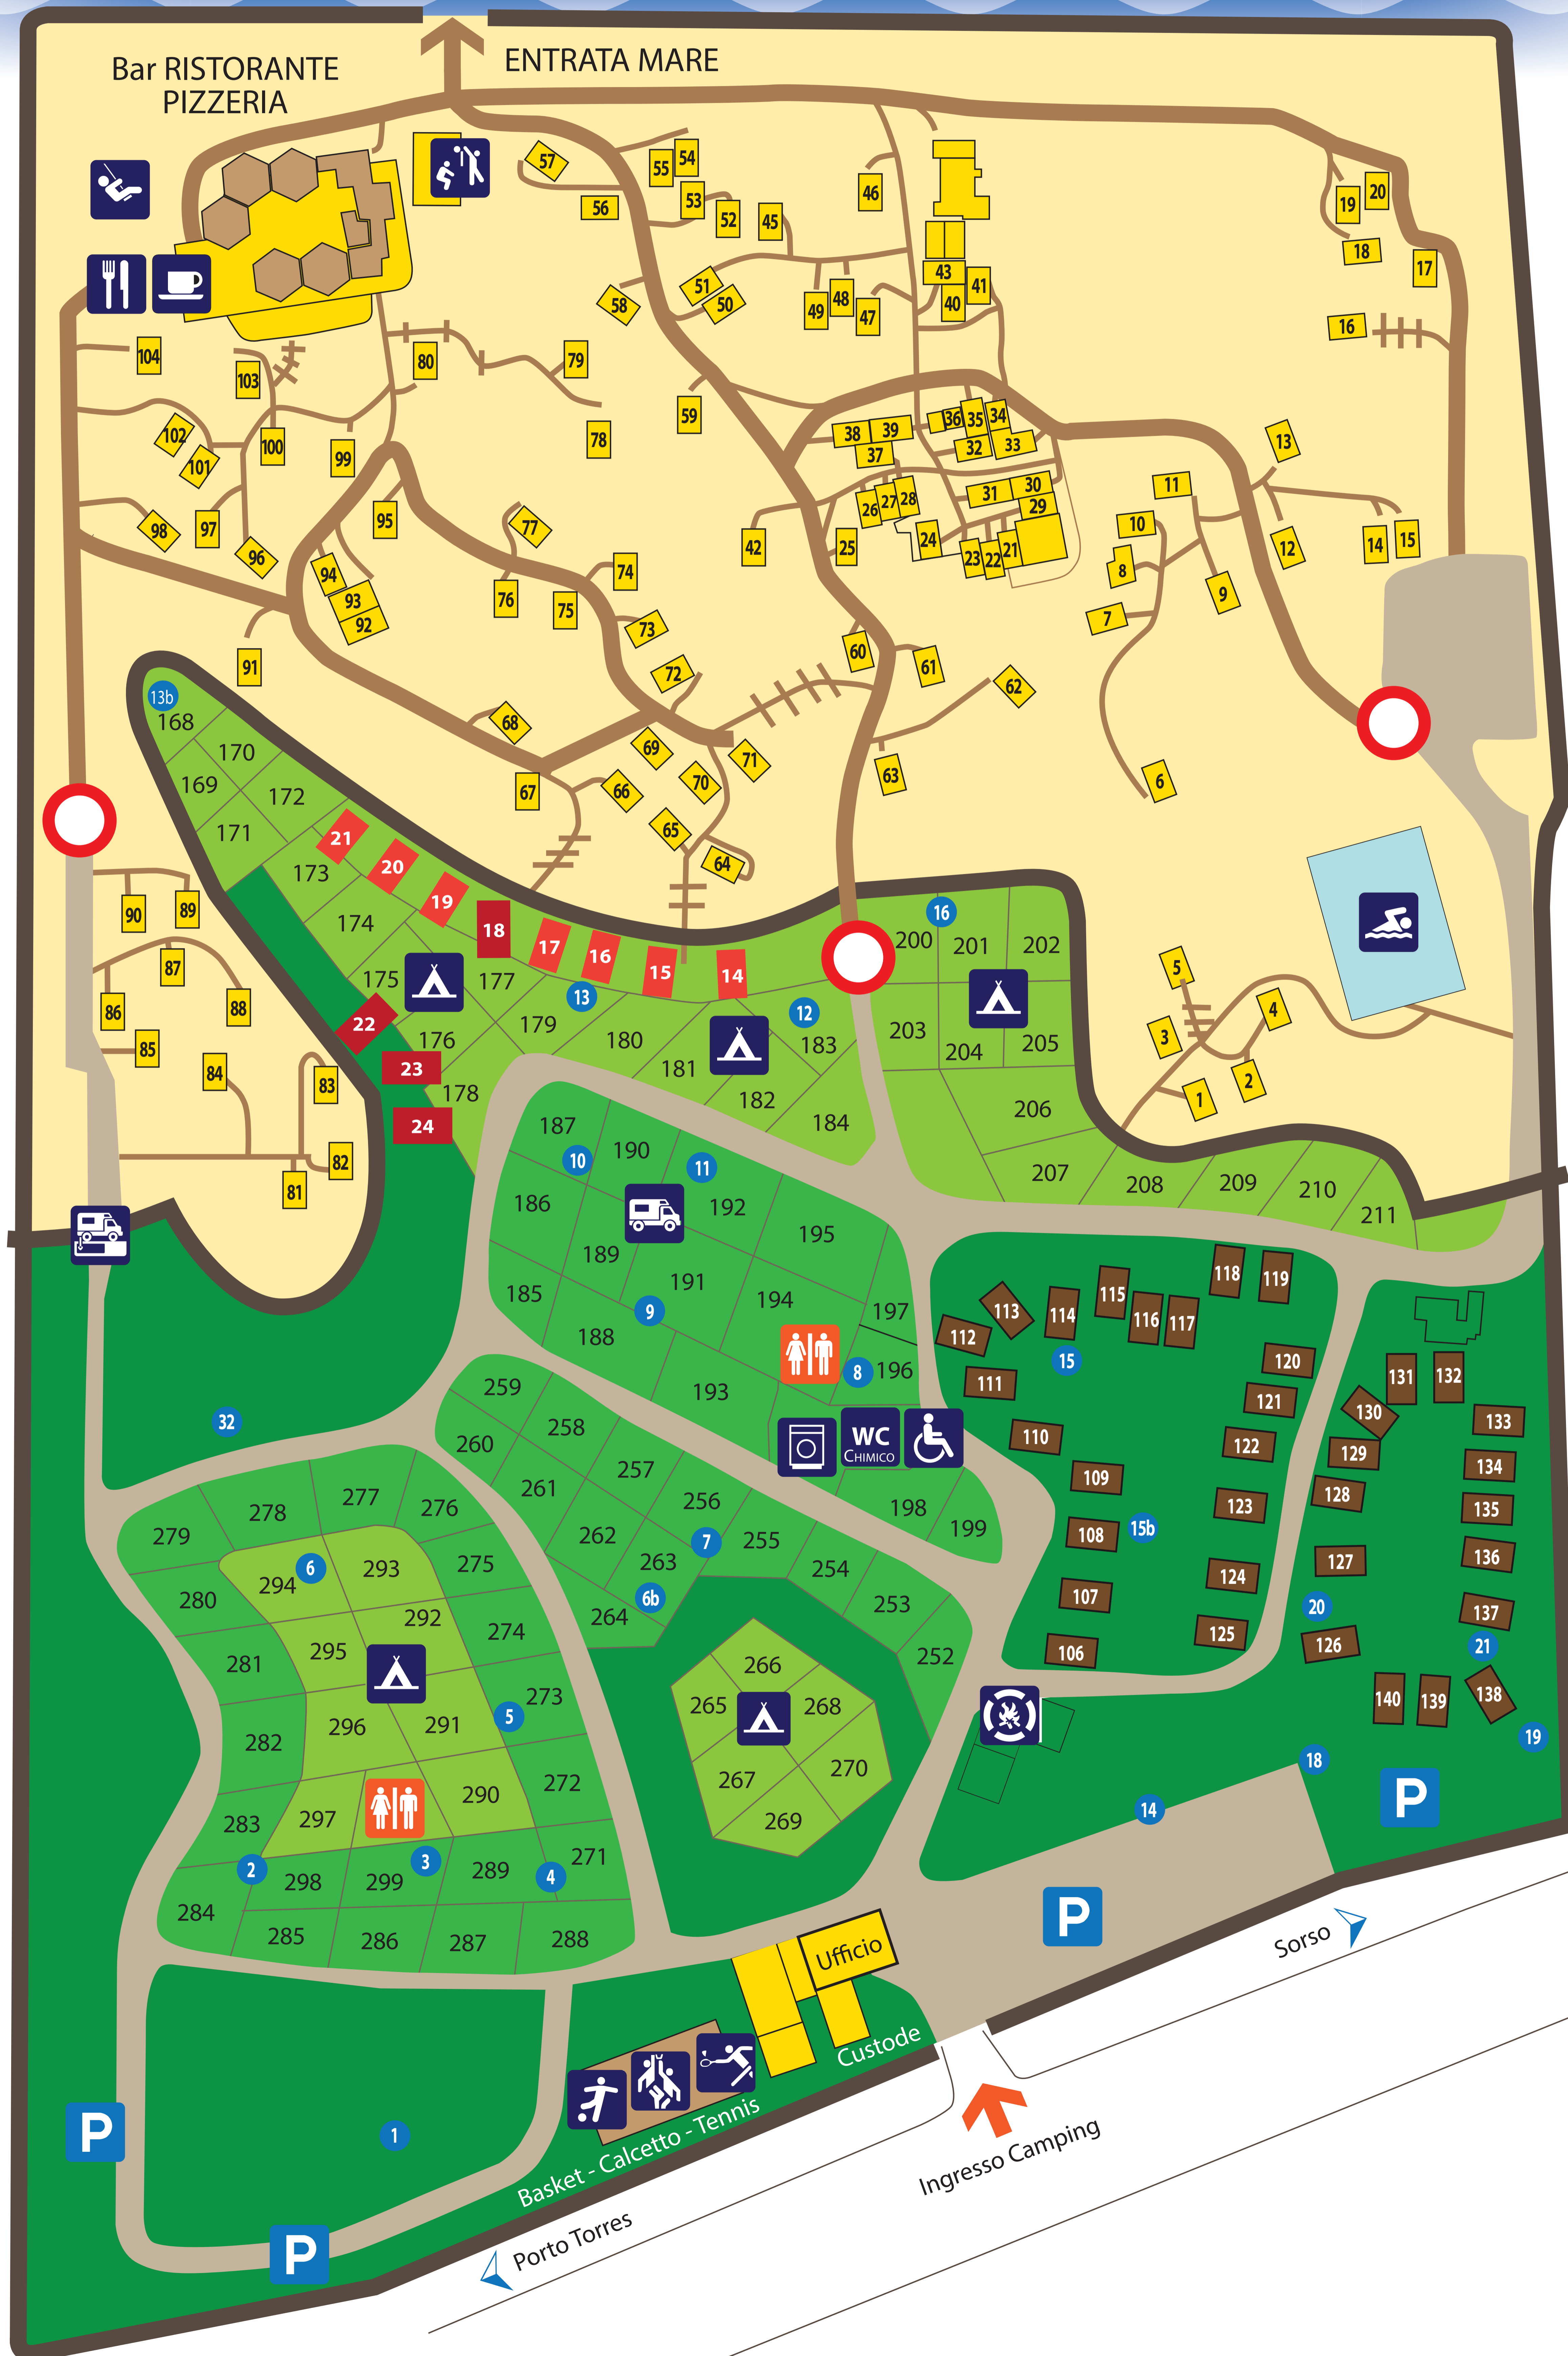

# CAMPING GOLFO DELL'ASINARA

VILLINI

CAMPING ROULOTTE CHALET

- COLONNINA LUCE
- TENDE
- CAMPER
- ROULOTTE GRANDI
- ROULOTTE PICCOLE
- VILLINI
- CHALET
- PIAZZOLA CAMPER
- TRANSITO AUTO
- AREA PEDONALE
- PIAZZOLE TENDE
- PLAYGROUND
- BAR
- RISTORANTE PIZZERIA
- BEACH VOLLEY
- PISCINA
- CAMPER SERVICE
- TOILETTE
- WC CHIMICO
- WC CHIMICO E DISABILI
- LAVATRICE
- AREA BARBECUE
- PARCHEGGIO

Porto Torres

Sorso

Ingresso Camping

Ufficio  
Custode

Basket - Calciotto - Tennis